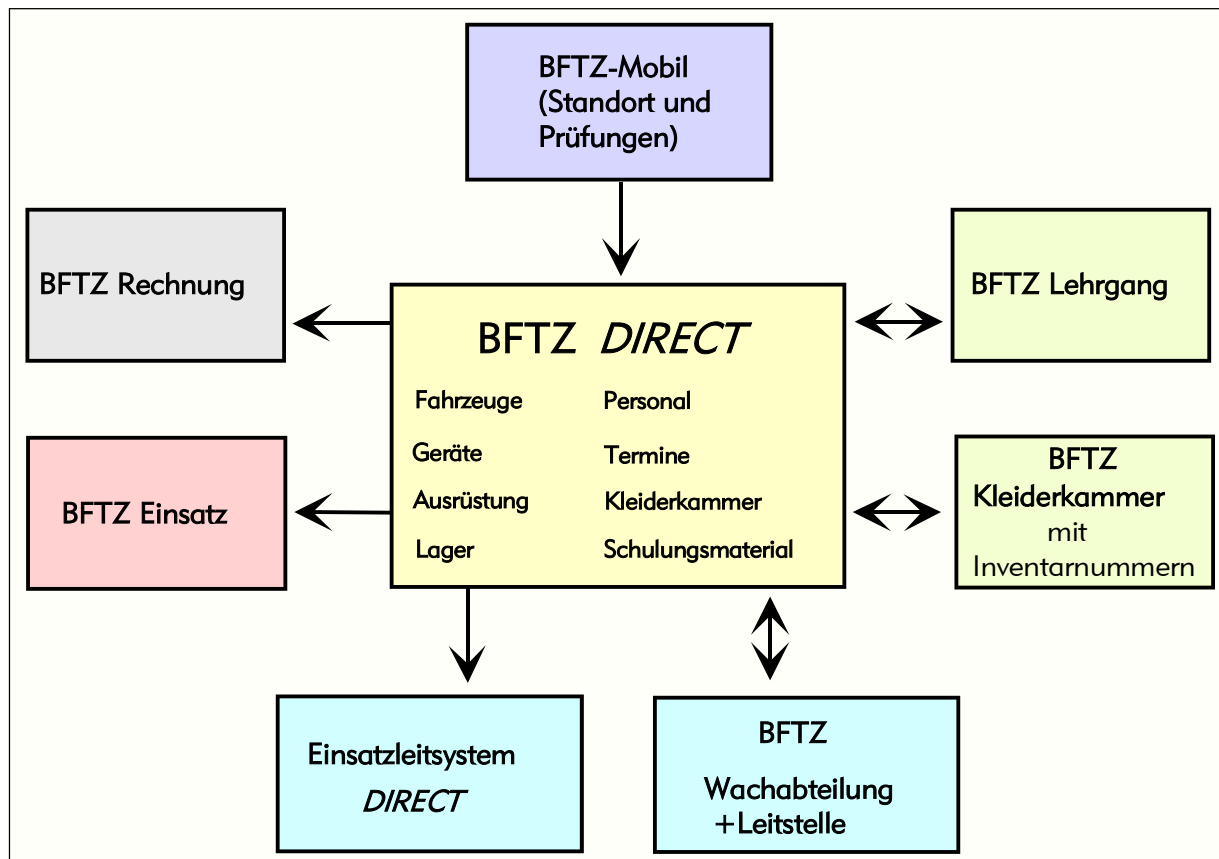

## PROGRAMME FÜR DIE FEUERWEHREN

Zentraler Bestandteil unserer Programme für die Feuerwehren ist das Programm **BFTZDIRECT**. Hier sind die wichtigsten Module bereits enthalten, sodass es sich für den Einsatz bei **Berufsfeuerwehren, Feuerwehrtechnischen Zentralen, Stadt- und Werkfeuerwehren** anbietet.

### Sinnvolle Ergänzungsmodule können bei Bedarf den Funktionsumfang noch erweitern:

- Verbindung mit der Datenbank des Labtec- Atemschutzgeräte- Prüfstands.
- Rechnungserstellung für Tätigkeiten in "BFTZDIRECT", Prüfungen, Instandsetzungen etc.
- Einsatzverwaltung mit Erstellung von Brand- und Hilfeleistungsberichten, Objektverwaltung und Weitergabe der Daten an übergeordnete Dienststellen (Jahresbericht).
- Lehrgangsverwaltung des eigenen Personals bis hin zur vollständigen Erfassung auf Landkreisebene.
- Kleiderkammer für eigenes Personal sowie zur Erfassung auf Landkreisebene.
- Einsatzleitsystem mit Übernahme der Verfügbarkeit von Fahrzeugen.
- Wachabteilungs- Leitstellenzugriff auf Verfügbarkeit von Gerätschaften und Reservierungen von Fahrzeugen.

Einsatzleitsysteme und Software  
Für Feuerwehr und Rettungsdienst  
Telefon: 05172/944301 Fax: 05172/944302

Ingenieurbüro  
Günter Langsteiner  
Im Schwarzen Kamp 47

31246 Lahstedt